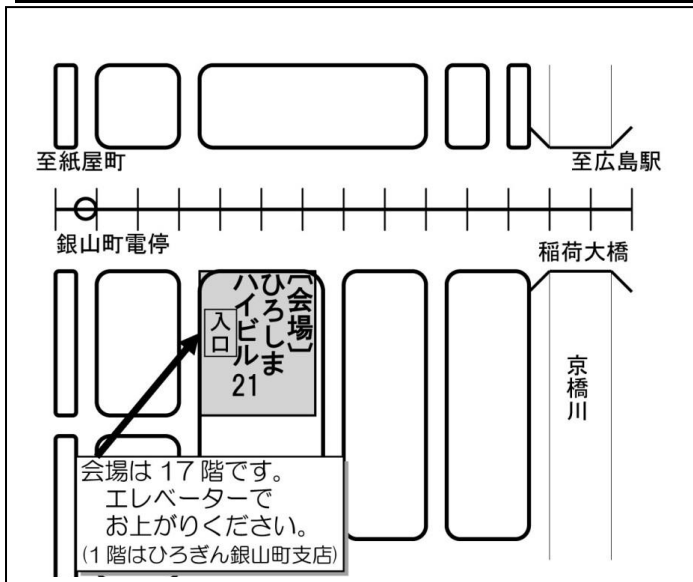

F A X 082-242-8358

- 申込方法 下記申込書にご記入の上、FAX・郵送にて1週間前までにお申込みください。
  受講票ならびに受講料の振込用紙をお送りいたします。受講票は当日ご持参ください。
  また、インターネットでもお申込みを受付けております。
  詳しくは、ホームページ <http://www.hirogin-ri.jp> をご覧ください。
- 振込方法 受講料は受講票とともにお送りします振込用紙により、広島銀行本支店窓口にてお振込みください。
  広島銀行本支店ご利用の場合は振込手数料は無料です。
  *ホームページよりお申込みの場合は、(受講票、振込用紙)の送付はありませんので、表示の金額を、お振込みください(振込手数料がかかります)。
  (当日ご欠席の場合、受講料はお返しできません)
- その他 定員になり次第、締切らせていただきます。
  駐車場はございませんので、お車でのお越しはご遠慮ください。
  福山会場へお越しの際は信愛ビルのエレベーターをご利用ください。

■会場(○をしてください)

■ひろぎん経済研究所会員区分(○をしてください)

広島会場	福山会場	維持会員	一般会員	会員でない方

セミナーテーマ	「マネジメント力育成セミナー」(広島会場：9/19(木)・福山会場：9/20(金))		
住所	〒		
会社名		ご担当者	
(役職) ・ 参加者	( )	お取引店	広島銀行 支店
	( )	TEL	( ) -
	( )	FAX	( ) -

(広島会場) ひろしまハイビル 21 17階会議室
広島市中区銀山町 3-1

(福山会場) 広島銀行福山営業本部 3階会議室
福山市霞町1丁目 1-1

〈お問い合わせ先〉 一般財団法人ひろぎん経済研究所
広島市中区銀山町 3-1 ひろしまハイビル 21 3階 TEL 082-247-4873

【お客様の個人情報の取扱いについて】

※申込書にご記入いただいた情報は、当研究所からのセミナー等に関する各種連絡・情報提供のために使用いたします。